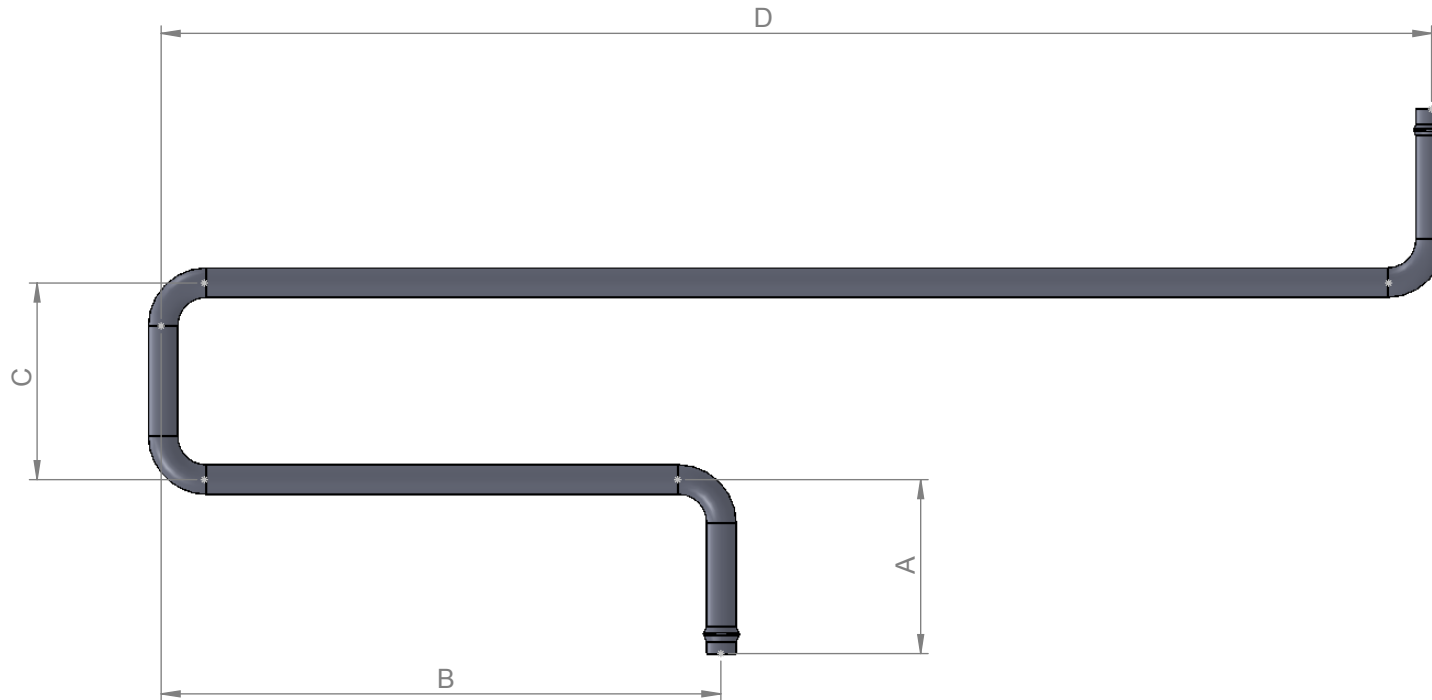

Part No.	D i m e n s i o n (m m)			
	A	B	C	D
TFS-20	110	250	130	600
TFL-20	115	370	130	840
TFS-25	185	220	170	580
TFL-25	110	380	150	830

Apex Valves Limited

Rosebank, Auckland New Zealand tel: 09 828 3123

TITLE:

Apex Trough Fillers